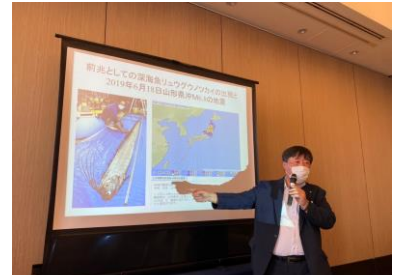

◇ 卓話 『深海魚と地震予知』

熊谷行裕会長

地震の前兆現象として電磁波が出るので、それを測定して地震予知をやっている。大きな地震で数カ月前から、小さな地震でも数週間前から電磁波が出ている。この電磁波を測定すれば地震予知が出来る。電磁波が出る原因は地価の岩石に強い圧力がかかってノイズが出る圧電効果らしい。電磁波の測定装置は弁当箱 2 つぐらいの大きさで、今は全国に約 100 台あるが、予知の制度を高めるために 3000 台の設置を目指している。

具体的な事例について

～2011 年 3 月 11 日東日本大震災前のデータ～

前年の 12 月から仙台で過去最大のデータが出ていて、当時の会員に東北地方が危ないと 13 回メールを送っている。

～深海魚の予知～

大地震の前にリュウグウノツカイやサケガラシなどという深海魚が浅い海に出てくると言われていて、漁師の間ではこの魚は自信の前触れと言っている。しかし先日東海大と静岡県立大の論文で過去 300 件以上調べたら 30 日以内 100km 以内に大地震が起きたのは 1 件だけだったのでこれは迷信と結論づけた。だが大地震の前の電磁波ノイズと新開業の出現を調べたら、電磁波が強い時に深海魚が沢山出てきていてその後電磁波が弱くなったら深海魚は減っていき大地震が発生していた。東海大と静岡県立大の論文で、30 日以内 100km 以内という枠をもっと緩めたら大地震の前に深海魚が多く出現していて、これが迷信でない事がわかったはず。